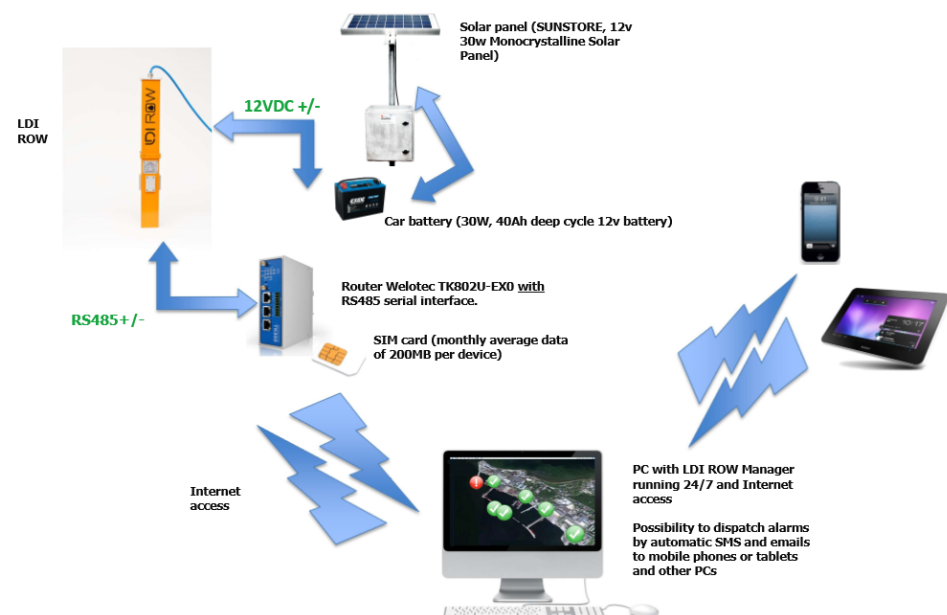

# ROW

REMOTE OPTICAL WATCHER

ROW (Remove Optical Watcher) е продукт на естонската фирма Laser Diagnostic Instruments. Компанията има над 20-годишен опит в разработването и внедряването на инструменти за откриване на маслени течове и разливи. ROW представлява безконтактен детектор, който може да засече разлив върху вода или друга повърхност, дори при много тънък маслен филм (до 1 микрометър). ROW намира успешно приложение във всяка сфера, в която съществува дори минимален риск за поява на маслени разливи и течове.

### Предимства:

- + *Безконтактно измерване*
- + *Лесен монтаж*
- + *Подходящ за различни по състав масла*
- + *Ниска консумация на енергия*
- + *На практика не изисква поддръжка*
- + *IP68 (съществува и взривоустойчиво EXD изпълнение)*

## ТЕХНИЧЕСКИ ДАННИ

<b>LDI REMOTE OPTICAL WATCHER</b>	Оптична безконтактна и автономна система за откриване на маслени течове и разливи
<b>Обхват</b>	> 1 $\mu$ m маслен филм
<b>Монтаж</b>	На разстояние между 0.3 и 10 m над наблюдаваната повърхност
<b>Температура на околната среда</b>	От -30°C до +60°C
<b>Размери</b>	659x83x80 mm
<b>Корпус</b>	IP 68 херметично затворен водоустойчив корпус в изпълнение от алуминий, неръждаема стомана 316L или взривозащитен ATEX Exd вариант
<b>Захранване</b>	12VDC [10-30 V] Други опции: 110/220 VAC 60/50 Hz AC/DC адаптер, възможност за захранване посредством акумулаторна батерия или соларен панел
<b>Тегло</b>	1.7 kg за алуминиевия корпус 6.9 kg за корпуса от неръждаема стомана 316L 12 kg за ATEX Exd изпълнението
<b>Консумирана мощност</b>	<2W [DC]
<b>Типове изходи</b>	Електрически релета, RS-485, 4-20 mA
<b>Комуникация</b>	RS-232, Ethernet/LAN, звукова аларма, безжична радио връзка, Wi-fi, GSM (Възможно добавяне на други решения при желание на клиента)
<b>Потребителски интерфейс</b>	ROW Configurator - софтуер за настройка ROW Manager - софтуер за визуализация
<b>Сертификати</b>	CE, IP68, Ex
<b>Гаранция</b>	2 години международна гаранция