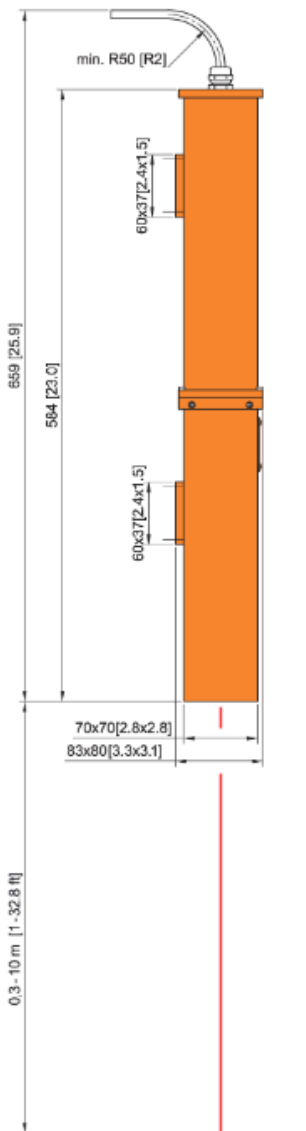

ROW

REMOTE OPTICAL WATCHER

ROW (Remove Optical Watcher) е продукт на естонската фирма Laser Diagnostic Instruments. Компанията има над 20-годишен опит в разработването и внедряването на инструменти за откриване на маслени течове и разливи. ROW представлява безконтактен детектор, който може да засече разлив върху вода или друга повърхност, дори при много тънък маслен филм (до 1 микрометър). ROW намира успешно приложение във всяка сфера, в която съществува дори минимален риск за поява на маслени разливи и течове.

Предимства:

- + *Безконтактно измерване*
- + *Лесен монтаж*
- + *Подходящ за различни по състав масла*
- + *Ниска консумация на енергия*
- + *На практика не изисква поддръжка*
- + *IP68 (съществува и взривоустойчиво EXD изпълнение)*

“Загорски ХМ” ЕООД

6004 Стара Загора, ул. “Августа Траяна” № 17 Б, тел. 042/645 118

Email: zagorski@mail.orbitel.bg

<http://www.zagorski-chm.com>